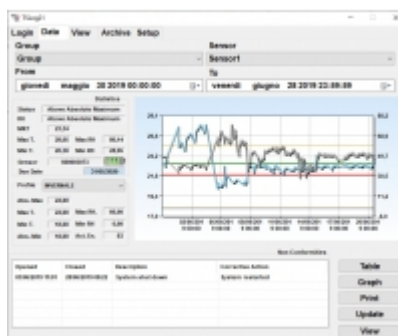

# TSLog 21

Software di gestione del sistema Deepwave per monitoraggio in continuo di ambienti, magazzini, celle frigo, frigo, ultra congelatori, laboratori. Consente di visualizzare tutti i dati ricevuti, stamparne il report, esportarli in excel, gestire gli allarmi remoti e gli utenti abilitati alla visualizzazione ed alla ricezione delle notifiche. Compatibile con le normative HACCP, 21 CFR Part11, Annex 11, GAMP 5 e convalidabile in ambito farmaceutico, cosmetico, sanitario, alimentare.

## Caratteristiche principali

- Multi-livello e multi-utente
- Accesso tramite Login e Password
- Visualizzazione dei dati in formato grafico ed in tabella
- Dati stampabili in report personalizzabili ed esportabili in excel
- Gestione degli allarmi remoti per più ricevitori e con indicazione della reperibilità
- Compatibile con 21 CFR PART 11, Annex 11, GAMP 5, HACCP
- Convalidabile in ambito healthcare, farmaceutico, cosmetico
- Audit trail
- Firma elettronica

## Vantaggi

- Semplice da configurare: con un unico software gestisci i sensori, i data logger, i dati e gli allarmi
- Calibrazione facile con gli Smart Sensor
- Gestione dei turni di reperibilità per gli allarmi
- Scalabile su più utenti: decidi chi può vedere cosa
- Mappa degli ambienti visualizzabile a tutto schermo con segnalazione dei valori letti e dei fuori soglia